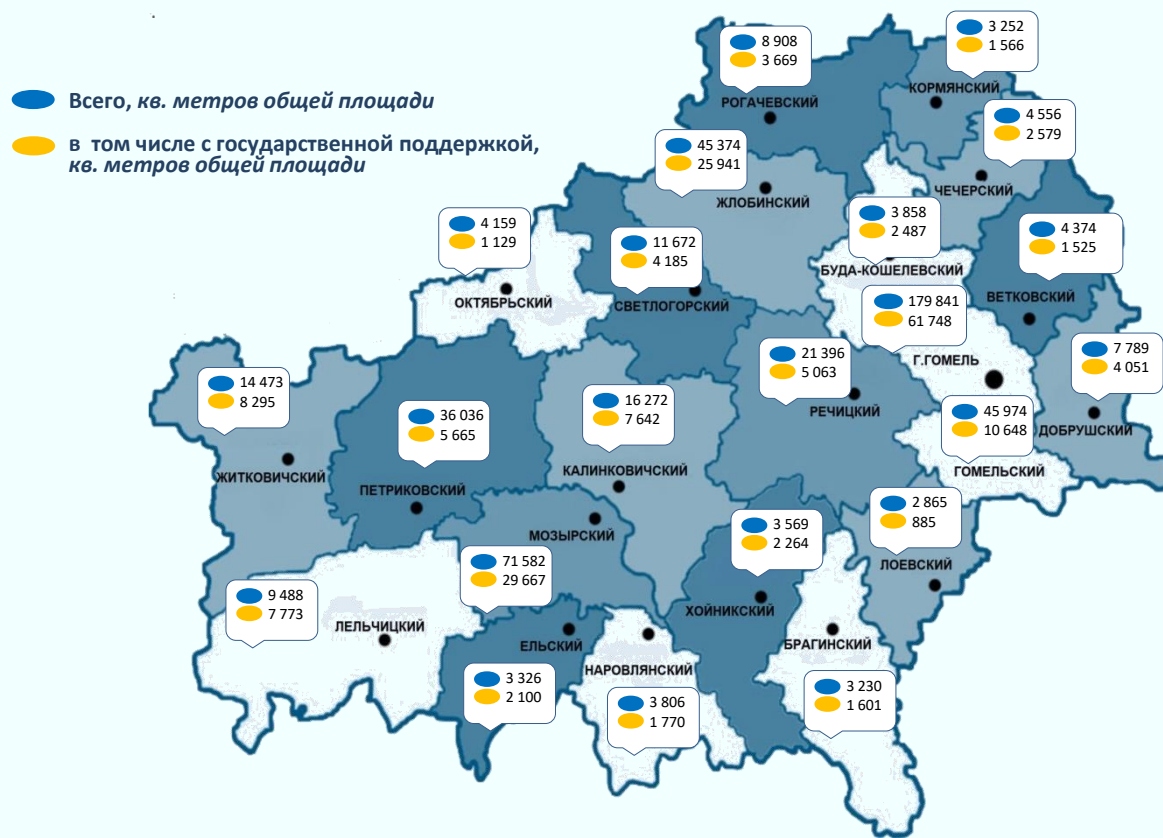

**270 200** кв. метров общей площади

**53,4** % от общего ввода

Для граждан, осуществляющих жилищное  
строительство с государственной поддержкой

**192 253** кв. метров общей площади

**38,0** % от общего ввода